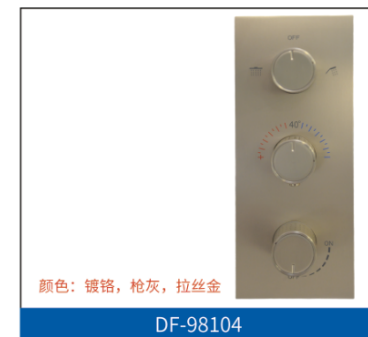

颜色：镀铬，枪灰，拉丝金

DF-98104