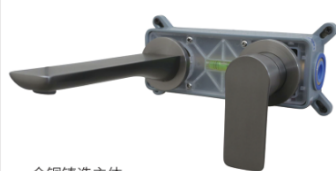

颜色：镀铬，枪灰

DF-83001C

台盆

全铜铸造主体
全铜铸造出水咀巴、不锈钢面板、
锌合金手柄、塑料陶瓷阀芯、ABS预埋盒
珍珠棉包装

颜色：镀铬，枪灰

DF-TP9602

全铜铸造主体
全铜铸造出水咀巴、锌合金手柄、
铜面板、塑料陶瓷阀芯、ABS预埋盒
珍珠棉包装

颜色：镀铬，枪灰

DF-TP9602-Y

全铜铸造主体
全铜铸造出水咀巴、锌合金手柄、
铜面板、塑料陶瓷阀芯、ABS预埋盒、
珍珠棉包装

颜色：镀铬，枪灰

DF-TP9602-F

全铜铸造主体
全铜铸造出水咀巴、不锈钢面板、
锌合金手柄、塑料陶瓷阀芯、ABS预埋盒
珍珠棉包装

颜色：镀铬，枪灰

DF-TP9604

全铜铸造主体
合金手柄
不锈钢出水口
万海陶瓷阀芯