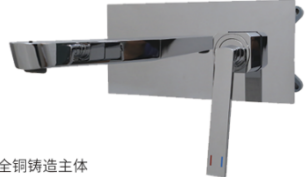

全铜铸造主体
全铜铸造出水咀巴、不锈钢面板、
锌合金手柄、塑料陶瓷阀芯、ABS预埋盒
珍珠棉包装

颜色：镀铬，枪灰

DF-TP9604